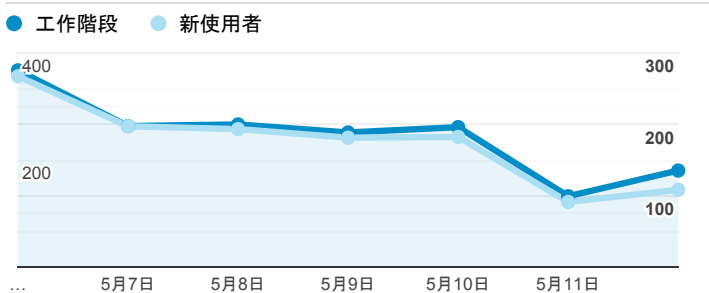

報表01_訪客

2019年5月6日 - 2019年5月12日

所有使用者
100.00% 個工作階段

平均造訪停留時間和單次造訪頁數

跳出率和平均造訪停留時間

造訪和不重複訪客

造訪和新造訪

造訪 (依裝置類別分組)

desktop mobile tablet

造訪地圖

造訪 (依瀏覽器分組)

造訪和新造訪率 (依行動裝置資訊分組)

造訪 (依語言分組)

語言 工作階段

zh-tw	1,562
en-us	99
zh-cn	23
en-gb	7
ja	5
ja-jp	5
zh-hk	5
es-es	3
en	2
en-my	2