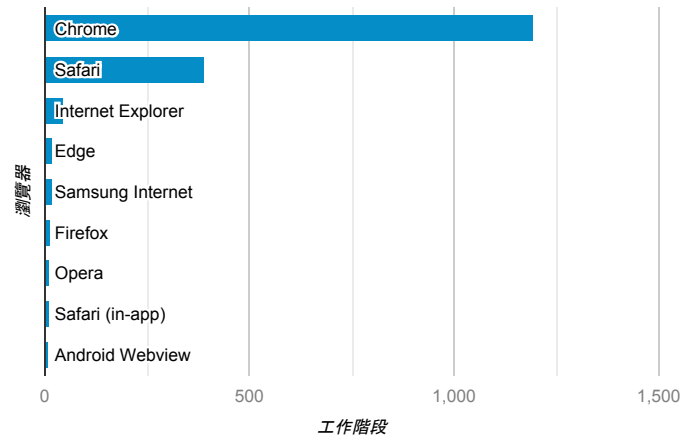

造訪 (依瀏覽器分組)