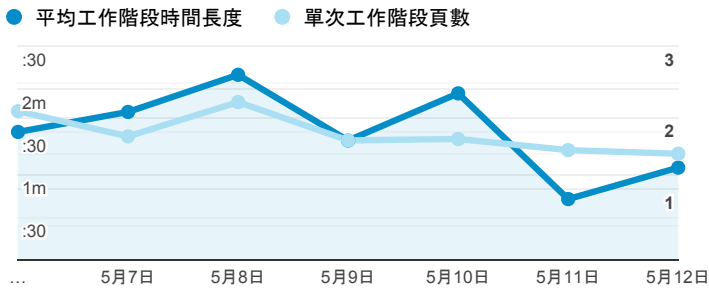

報表01_訪客

2019年5月6日 - 2019年5月12日

所有使用者
100.00% 個工作階段

平均造訪停留時間和單次造訪頁數

跳出率和平均造訪停留時間

造訪和不重複訪客

造訪和新造訪

造訪 (依裝置類別分組)

desktop mobile tablet

造訪地圖

造訪 (依瀏覽器分組)

造訪和新造訪率 (依行動裝置資訊分組)

造訪 (依語言分組)

語言 工作階段

zh-tw	1,562
en-us	99
zh-cn	23
en-gb	7
ja	5
ja-jp	5
zh-hk	5
es-es	3
en	2
en-my	2