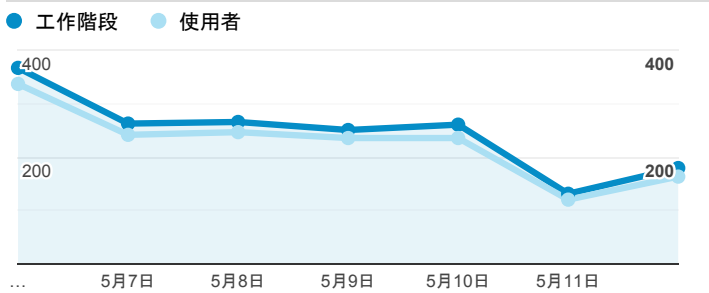

報表01_訪客

2019年5月6日 - 2019年5月12日

所有使用者
100.00% 個工作階段

平均造訪停留時間和單次造訪頁數

跳出率和平均造訪停留時間

造訪和不重複訪客

造訪和新造訪

造訪 (依裝置類別分組)

desktop mobile tablet

造訪地圖

造訪 (依瀏覽器分組)

造訪和新造訪率 (依行動裝置資訊分組)

造訪 (依語言分組)

語言 工作階段

zh-tw	1,562
en-us	99
zh-cn	23
en-gb	7
ja	5
ja-jp	5
zh-hk	5
es-es	3
en	2
en-my	2