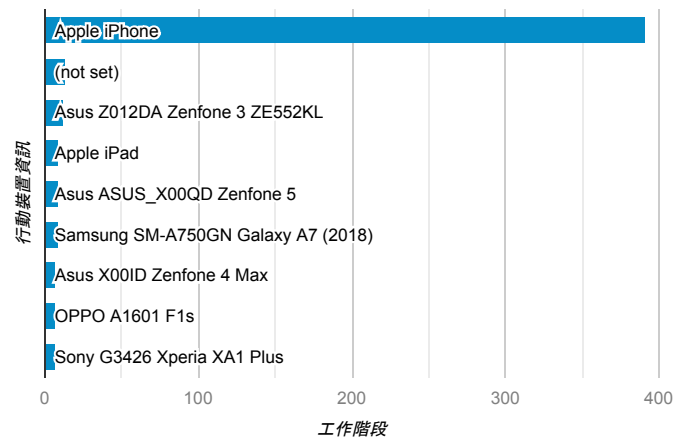

desktop mobile tablet

造訪地圖

造訪 (依瀏覽器分組)

造訪和新造訪率 (依行動裝置資訊分組)

造訪 (依語言分組)

語言 工作階段

zh-tw	1,562
en-us	99
zh-cn	23
en-gb	7
ja	5
ja-jp	5
zh-hk	5
es-es	3
en	2
en-my	2