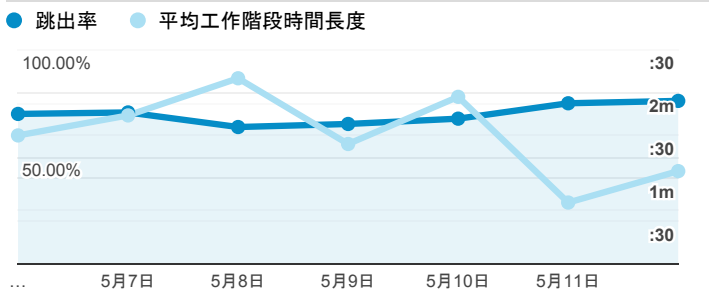

報表01_訪客

2019年5月6日 - 2019年5月12日

所有使用者
100.00% 個工作階段

平均造訪停留時間和單次造訪頁數

跳出率和平均造訪停留時間

造訪和不重複訪客

造訪和新造訪

造訪 (依裝置類別分組)