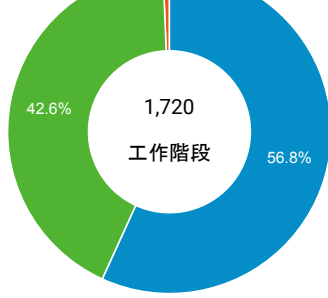

desktop mobile tablet

造訪地圖

造訪 (依瀏覽器分組)

造訪和新造訪率 (依行動裝置資訊分組)

造訪 (依語言分組)

語言 工作階段

zh-tw	1,562
en-us	99
zh-cn	23
en-gb	7
ja	5
ja-jp	5
zh-hk	5
es-es	3
en	2
en-my	2