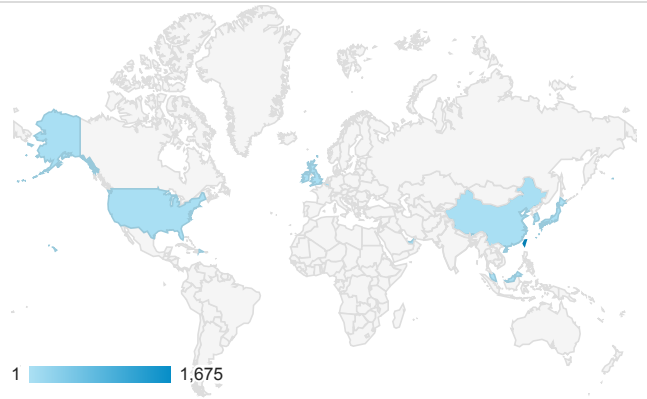

desktop mobile tablet

造訪地圖

造訪 (依瀏覽器分組)

造訪和新造訪率 (依行動裝置資訊分組)

造訪 (依語言分組)

語言 工作階段

zh-tw	1,562
en-us	99
zh-cn	23
en-gb	7
ja	5
ja-jp	5
zh-hk	5
es-es	3
en	2
en-my	2